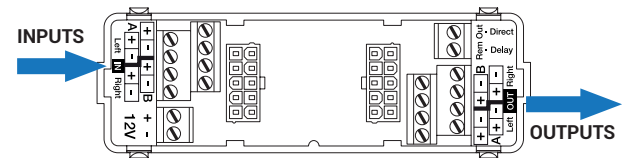

USS4 si applica sulle 4 uscite delle sorgenti audio amplificate o dotate di amplificatore esterno che richiedono la connessione degli altoparlanti per il corretto funzionamento.

Le 4 uscite dello USS4 sono compatibili con gli ingressi ad alto livello di qualsiasi amplificatore o processore.

USS4 is applied to the 4 outputs of audio sources, amplified or equipped with an external amplifier, which require the speakers to be connected in order to work correctly.

The 4 outputs of the USS4 are compatible with the high level inputs of any amplifier or processor.

Speaker interface without power supply

Technical Specifications	
Input/Output Channels	4
Input Power Max	50 W
Input Impedance	12 Ω
Output Impedance	12 Ω
Remote Out (only with 12 VDC Power Supply)	12 VDC 150 mA
Remote Out Delayed (only with 12 VDC Power Supply)	12 VDC 150 mA; 1 to 8 sec.
Weight (gr / lb.)	90 / 0.19