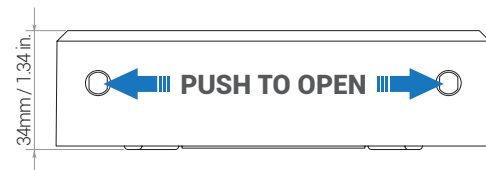

USS4 si applica sulle 4 uscite delle sorgenti audio amplificate o dotate di amplificatore esterno che richiedono la connessione degli altoparlanti per il corretto funzionamento.

Le 4 uscite dello USS4 sono compatibili con gli ingressi ad alto livello di qualsiasi amplificatore o processore.

USS4 is applied to the 4 outputs of audio sources, amplified or equipped with an external amplifier, which require the speakers to be connected in order to work correctly.

The 4 outputs of the USS4 are compatible with the high level inputs of any amplifier or processor.

Speaker interface without power supply

Technical Specifications	
Input/Output Channels	4
Input Power Max	50 W
Input Impedance	12 Ω
Output Impedance	12 Ω
Remote Out (only with 12 VDC Power Supply)	12 VDC 150 mA
Remote Out Delayed (only with 12 VDC Power Supply)	12 VDC 150 mA; 1 to 8 sec.
Weight (gr / lb.)	90 / 0.19