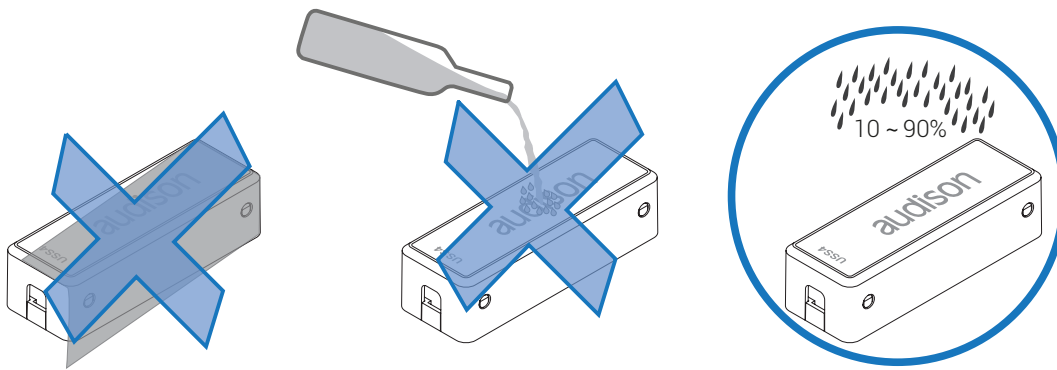

USS4 si applica sulle 4 uscite delle sorgenti audio amplificate o dotate di amplificatore esterno che richiedono la connessione degli altoparlanti per il corretto funzionamento.

Le 4 uscite dello USS4 sono compatibili con gli ingressi ad alto livello di qualsiasi amplificatore o processore.

USS4 is applied to the 4 outputs of audio sources, amplified or equipped with an external amplifier, which require the speakers to be connected in order to work correctly.

The 4 outputs of the USS4 are compatible with the high level inputs of any amplifier or processor.

Speaker interface without power supply

Technical Specifications	
Input/Output Channels	4
Input Power Max	50 W
Input Impedance	12 Ω
Output Impedance	12 Ω
Remote Out (only with 12 VDC Power Supply)	12 VDC 150 mA
Remote Out Delayed (only with 12 VDC Power Supply)	12 VDC 150 mA; 1 to 8 sec.
Weight (gr / lb.)	90 / 0.19