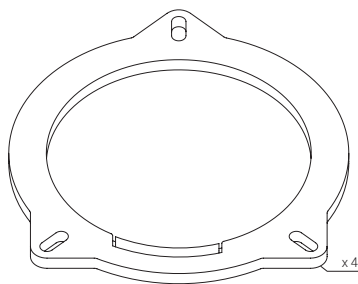

APBMW SM4E

APBMW GM4E

Fixing kit

■ تثبيت قاطع الدائرة / Фабричен монтаж / 工廠切割安裝 / 断流器安裝 / Montaža u tvorničkom otvoru / Montáž do výřezu z výroby / Fabriksudskaeringsmontering / Factory cut-out kiinnitysjärjestelmä / Factory cut-out mounting / Tehase väljalõikega paigaldamine / Factory cut-out kiinnitys / Découpage et montage en usine / Montage der vom Werk gefertigten Ausschnitte / Εργοστασιακή τοποθέτηση / Beszerelés gyárilag kialakított helyre / Pemasangan potongan pabrik / Montaggio in predisposizione / 出荷時カットアウトマウント / 공장에 설치 / Uzstādīšana rūpnieciski iegriestā vietā / Gamyklinio išjungiklio montavimas / Montering i originalplassering / تعبیه برش خوری کارخانه / Montaż w otworach fabrycznych / Montagem na fábrica / Instalarea de profil din fabrică / Монтаж по заводскому профилю / Montáž do výřezu z výroby / Namestitev s tovarniškimi izrezom / Recorte en fábrica / Fabriksutskuren montering / 工場から取り出し / Fabrika kesigine montaj