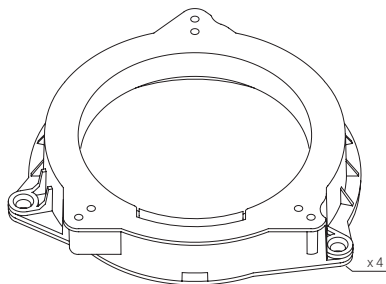

APBMW SM4E

APBMW GM4E

Fixing kit

■ تثبيت قاطع الدائرة / Фабричен монтаж / 工廠切割安裝 / 断流器安裝 / Montaža u tvorničkom otvoru / Montáž do výřezu z výroby / Fabriksudskaeringsmontering / Factory cut-out kiinnitysjärjestelmä / Factory cut-out mounting / Tehase väljalõikega paigaldamine / Factory cut-out kiinnitys / Découpage et montage en usine / Montage der vom Werk gefertigten Ausschnitte / Εργοστασιακή τοποθέτηση / Beszerelés gyárilag kialakított helyre / Pemasangan potongan pabrik / Montaggio in predisposizione / 出荷時カットアウトマウント / 공장에 설치 / Uzstādīšana rūpnieciski iegriestā vietā / Gamyklinio išjungiklio montavimas / Montering i originalplassering / تعبیه برش خوری کارخانه / Montaż w otworach fabrycznych / Montagem na fábrica / Instalarea de profil din fabrică / Монтаж по заводскому профилю / Montáž do výřezu z výroby / Namestitev s tovarniškimi izrezom / Recorte en fábrica / Fabriksutskuren montering / 工場から取り出し / Fabrika kesigine montaj